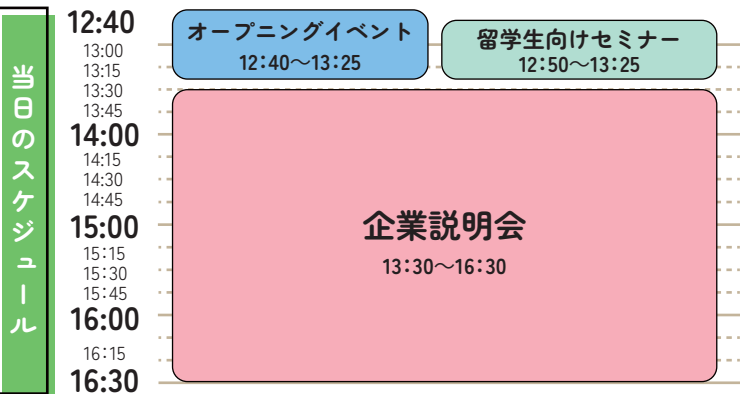

### 大倉士門さんプロフィール

京都府出身。表参道でのスカウトをきっかけに読者モデルとなる。  
さまざまなファッション誌でモデルを経て、現在バラエティ番組や  
全国でイベントのMCとして活躍中。  
2025年4月京都府京田辺市PR大使就任。

企業説明会・  
オープニング  
イベント  
申し込み

## 留学生向けセミナー「日本の就職活動と京都企業紹介」 12:50～13:25

留学生の申し込みは  
こちらから

留学生が日本の就職活動でおさえるべきポイント  
当日参加している京都企業のご紹介